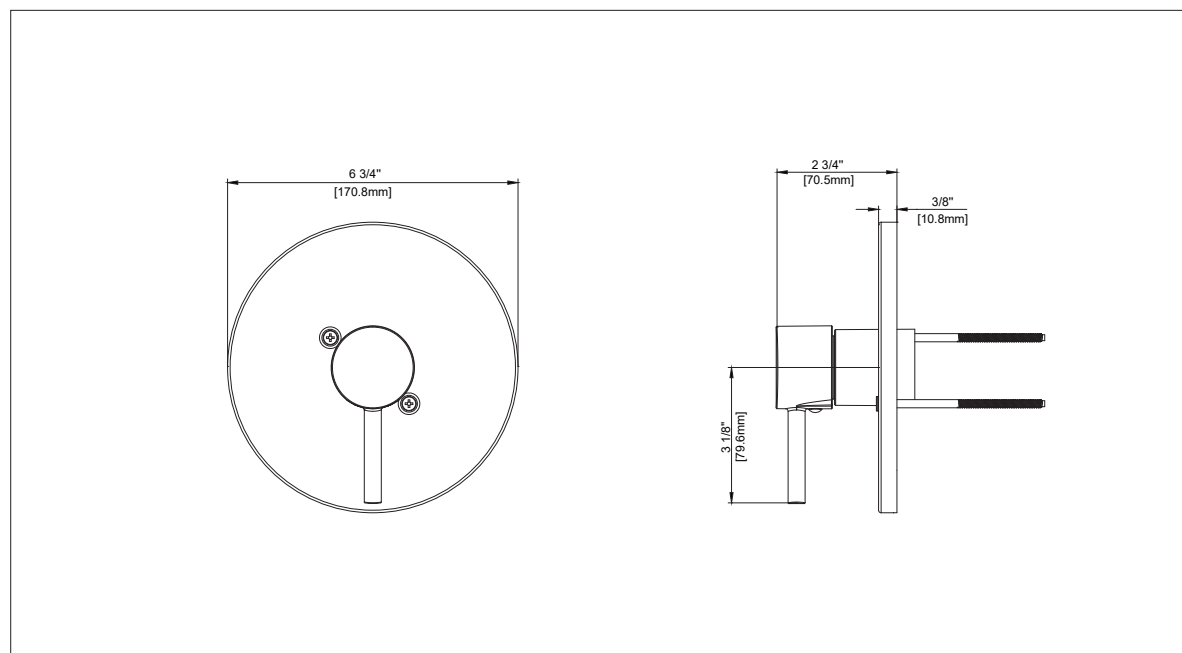

☐ **GLH-700CJP**

☐ **GLH-700BNJP**

☐ **GLH-700MBJP**

Single Handle Valve Only Trim Kit

No.	Name	Part No.
1	Sleeve / Funda	RP80624*
2	Escutcheon / Placa protectora	RP80781*
3	Escutcheon screw / Tornillo de la placa protectora	RP50055
4	Handle / Llave	RP13795*
5	Index / Índice	RP10042

* Specify Finish
* Especificque el Acabado

Product Spec Sheet